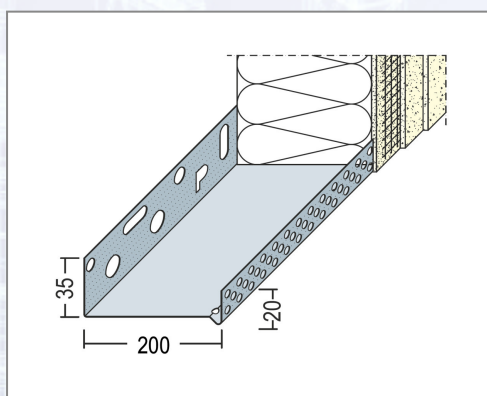

Sokl profili alu za ravne površine PROTEKTOR

Profil U-oblika za WDV sisteme, odgovarajući za fasadne ploče različite debljine.

Art.Nr.	Beschreibung	Einheit
Z490820	Sokl profil WDVS alu 200mm 90820 (9218) 2,50m/štanga, 6štangi/bunt	M
Z490818	Sokl profil WDVS alu 180mm 90818 (9216) 2,50m/štanga, 6štangi/bunt	M
Z490814	Sokl profil WDVS alu 140mm 90814 (9213) 2,50m/štanga, 6štangi/bunt	M
Z490816	Sokl profil WDVS alu 160mm 90816 (9214) 2,50m/štanga, 6štangi/bunt	M
Z490603	Sokl profil WDVS alu 30mm 90603 (9143) 2,50m/štanga, 10štangi/bunt	M
Z490604	Sokl profil WDVS alu 40mm 90604 (9144) 2,50m/štanga, 10štangi/bunt	M
Z490605	Sokl profil WDVS alu 50mm 90605 (9145) 2,50m/štanga, 10štangi/bunt	M
Z490606	Sokl profil WDVS alu 60mm 90606 (9146) 2,50m/štanga, 10štangi/bunt	M
Z490608	Sokl profil WDVS alu 80mm 90608 (9148) 2,50m/štanga, 10štangi/bunt	M
Z490810	Sokl profil WDVS alu 100mm 90810 (9150) 2,50m/štanga, 10štangi/bunt	M

Z490812 Sokl profil WDVS alu 120mm 90812 (9212) 2,50m/štanga, 6štangi/bunt
70bunt/pal

M

Standorte / Kontakt

GRAZ

Lorencic Bauservice GmbH
Puchstraße 208
8055 Graz

Tel.: +43 316 47 25 64-0
Fax: +43 316 47 25 64-77
graz@lorencic.at