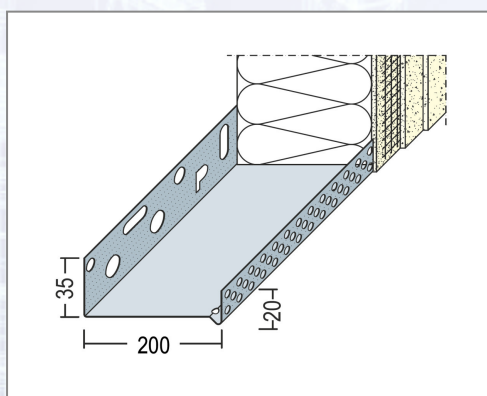

Sokl profili alu za ravne površine PROTEKTOR

Profil U-oblika za WDV sisteme, odgovarajući za fasadne ploče različite debljine.

Art.Nr.	Beschreibung	Einheit
Z490820	Sokl profil WDVS alu 200mm 90820 (9218) 2,50m/štanga, 6štangi/bunt	M
Z490818	Sokl profil WDVS alu 180mm 90818 (9216) 2,50m/štanga, 6štangi/bunt	M
Z490814	Sokl profil WDVS alu 140mm 90814 (9213) 2,50m/štanga, 6štangi/bunt	M
Z490816	Sokl profil WDVS alu 160mm 90816 (9214) 2,50m/štanga, 6štangi/bunt	M
Z490603	Sokl profil WDVS alu 30mm 90603 (9143) 2,50m/štanga, 10štangi/bunt	M
Z490604	Sokl profil WDVS alu 40mm 90604 (9144) 2,50m/štanga, 10štangi/bunt	M
Z490605	Sokl profil WDVS alu 50mm 90605 (9145) 2,50m/štanga, 10štangi/bunt	M
Z490606	Sokl profil WDVS alu 60mm 90606 (9146) 2,50m/štanga, 10štangi/bunt	M
Z490608	Sokl profil WDVS alu 80mm 90608 (9148) 2,50m/štanga, 10štangi/bunt	M
Z490810	Sokl profil WDVS alu 100mm 90810 (9150) 2,50m/štanga, 10štangi/bunt	M

Z490812 Sokl profil WDVS alu 120mm 90812 (9212) 2,50m/štanga, 6štangi/bunt
70bunt/pal

M

Standorte / Kontakt

GRAZ

Lorencic Bauservice GmbH
Puchstraße 208
8055 Graz

Tel.: +43 316 47 25 64-0
Fax: +43 316 47 25 64-77
graz@lorencic.com