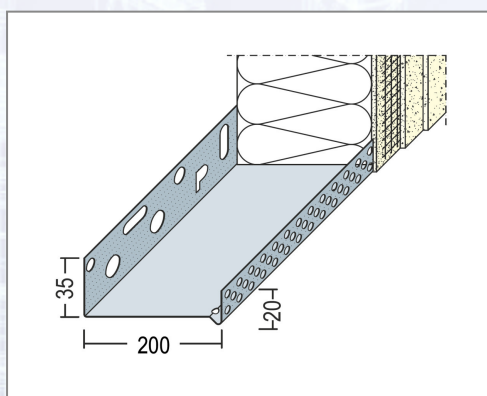

Sokl profili alu za ravne površine PROTEKTOR

Profil U-oblika za WDV sisteme, odgovarajući za fasadne ploče različitih debljina.

Art.Nr.	Beschreibung	Einheit
Z490820	Sokl profil WDVS alu 200mm 90820 (9218) 2,50m/štanga, 6štangi/bunt	M
Z490818	Sokl profil WDVS alu 180mm 90818 (9216) 2,50m/štanga, 6štangi/bunt	M
Z490814	Sokl profil WDVS alu 140mm 90814 (9213) 2,50m/štanga, 6štangi/bunt	M
Z490816	Sokl profil WDVS alu 160mm 90816 (9214) 2,50m/štanga, 6štangi/bunt	M
Z490603	Sokl profil WDVS alu 30mm 90603 (9143) 2,50m/štanga, 10štangi/bunt	M
Z490604	Sokl profil WDVS alu 40mm 90604 (9144) 2,50m/štanga, 10štangi/bunt	M
Z490605	Sokl profil WDVS alu 50mm 90605 (9145) 2,50m/štanga, 10štangi/bunt	M
Z490606	Sokl profil WDVS alu 60mm 90606 (9146) 2,50m/štanga, 10štangi/bunt	M
Z490608	Sokl profil WDVS alu 80mm 90608 (9148) 2,50m/štanga, 10štangi/bunt	M
Z490810	Sokl profil WDVS alu 100mm 90810 (9150) 2,50m/štanga, 10štangi/bunt	M

Z490812 Sokl profil WDVS alu 120mm 90812 (9212) 2,50m/štanga, 6štangi/bunt
70bunt/pal

M

Standorte / Kontakt

GRAZ

Lorencic Bauservice GmbH
Puchstraße 208
8055 Graz

Tel.: +43 316 47 25 64-0
Fax: +43 316 47 25 64-77
graz@lorencic.com