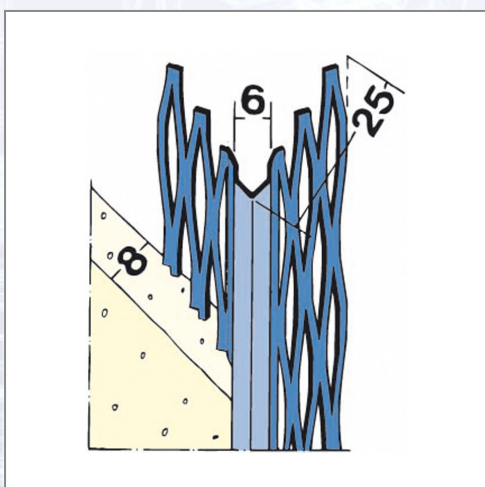

## Kutni profil PROTEKTOR 2209

Kutni profil od nehrđajućeg čelika za unutarnje i vanjsko  
žbukanje od 8 mm.

Art.Nr.	Beschreibung	Einheit
Z42209250	Kutni profil 2209 2,50m/štg 1bunt=62,50m, 25štg/bunt,120bunt/pal nehrđajući čelik	M