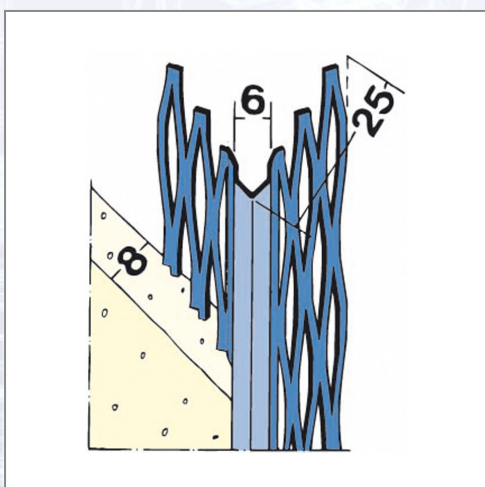

Kutni profil PROTEKTOR 2209

Kutni profil od nehrđajućeg čelika za unutarnje i vanjsko
žbukanje od 8 mm.

Art.Nr.	Beschreibung	Einheit
Z42209250	Kutni profil 2209 2,50m/štg 1bunt=62,50m, 25štg/bunt,120bunt/pal nehrđajući čelik	M