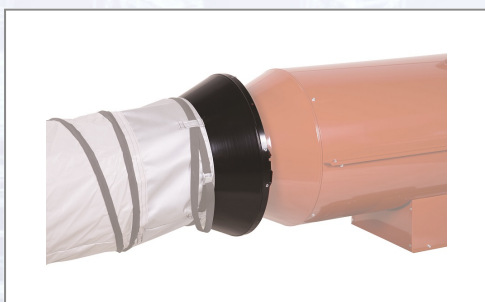

Adapter za pričvrščivanje za top za grijanje LORENCIC LE120

Art.Nr.	Beschreibung	Einheit
Z02AC501	Adapter za pričvrščivanje crijeva za grijanje Nr.Z02AC562 za top za grijanje LE120	ST

Standorte / Kontakt