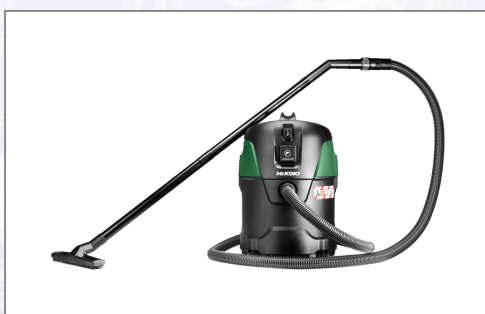

Usisavač mokro/suho HIKOKI RP250YDL

Usisavač klase „L“ za suhe i mokre radove usisavanja. Automatsko uključivanje i isključivanje u kombinaciji s priključenim elektro uređajem (do max. 2600 W). Jednostavno, ručno čišćenje filtera zraka (mokro ispiranje). „Luft-Blow Clean System“ održava visoku učinkovitost usisivača kada se kapacitet usisavanja smanjuje zbog velikog nakupljanja prašine na filteru. Tehnički podaci: - prihvata snage: 1000 W, - napon: 230 V, - prihvata zraka: 3600 l/min, - max. podtlak: 210 mbar/21 kPa, - volumen spremnika: 25 l, - dužina kabela: 7,5 m, - dimenzija

(DxŠxV): 392x374x550 mm, - težina (samo usisivača): 6,6 kg. Isporučuje se: usisno crijevo 3,5m p=32 mm, vješalica, 2 PVC cijevi, mlaznice okrugle, adapter, PE vrećice, filter vrećice, držač cijevi, mlaznica za fuge, podna mlaznica, usisna mlaznica.