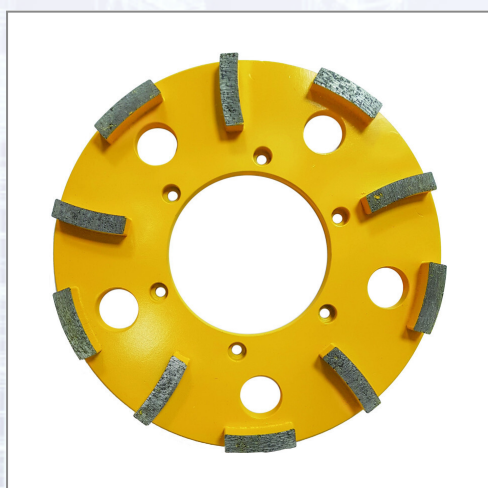

Dia brusna ploča za estrih žuta za EBS 235.1

Art.Nr.	Beschreibung	Einheit
Z37135000	Dia brusna ploča za estrih žuta p=235mm za stroj za brušenje EBS 235.1	ST

Standorte / Kontakt

GRAZ

Lorencic Bauservice GmbH
Puchstraße 208
8055 Graz