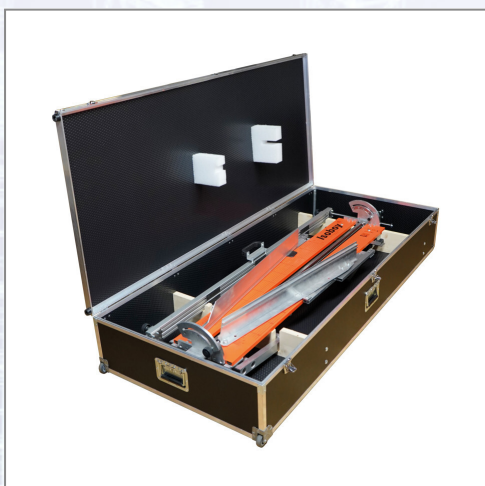

# Kofer s kotačima za ISOBOY ML 300/MEL 300

Stabilna (lagana ploča), aluminijski zaštićeni kutevi, drveni umeci, izdržljivi okovi, kotači i ručke za nošenje.

Art.Nr.	Beschreibung	Einheit
Z3200206	Kofer s kotačima za ISOBOY ML 300/MEL 300	ST