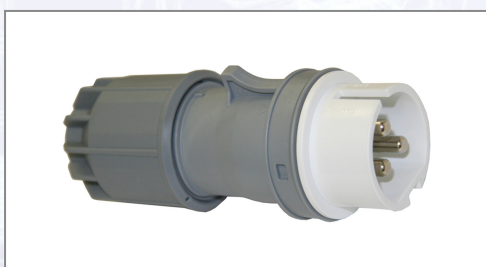

Utikači i utičnice Twist

IP44.

Pristup kontaktnim vijcima iz jednog smjera, otvorom veličine 2. Bezalatna montaža utičnice višestrukim sistemom zapora, jednostavna montaža okretanjem priključnog kućišta! Ušteda vremena! Demontaža: jednostavno otvaranje pomoću deblokiranja i okretanja. Prednosti vlačnog rasterećenja: ušteda vremena i jednostavnije i brže uvođenje vodova. Za sve vrste kablova, 100% nepropusnost, zaštita od savijanja, vrsta zaštite