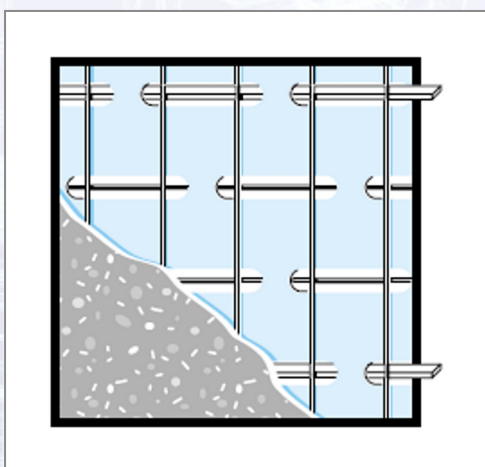

## Stucanet®

Stucanet je nosač žbuke u pločama s točkasto zavarenim pocinčanim žicama. Uporaba u modernoj tehnici mokrog žbukanja u unutarnjoj primjeni i na fasadama. Nanošenje žbuke brizganjem strojno ili navlačenjem ručno. Za žbukanje otvora. Bunt = 15ploča / 12,75m<sup>2</sup>, paleta = 750ploča / 637m<sup>2</sup>.

| Art.Nr. | Beschreibung  | Einheit |
|---------|---|---------|
| Z3882   | Stucanet 33 33x258cm 0,85m <sup>2</sup> /ploča 15ploča/bunt | PLA     |